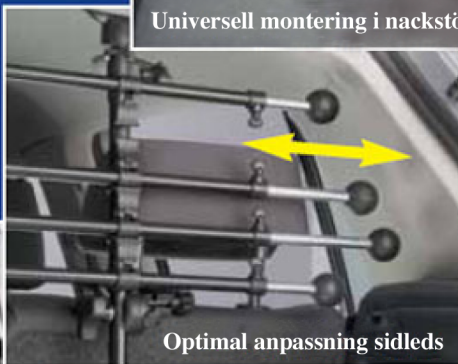

ROADMASTER

BAGAGE- OCH HUNDGALLER

FÖR ALLA KOMBI OCH HALVKOMBIMODELLER

Kan monteras med eller utan gummifötter uppåt

High tech-säkerhet för hund och människa.

På bilden är gallret inbyggt i en VW Golf

Universell montering i nackstödet

Optimal anpassning sidleds

- Fästs direkt i nackstöden - mer plats i bagageutrymmet!
- Monteras utan borrh och skruvar - inga verktyg behövs!
- Steglöst justerbar åt sidorna - perfekt anpassning!
- För Kombi och halvkombi